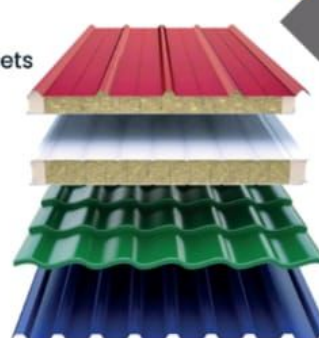

Follow Us

[@profilacier](#)
 www.profilacier.ma

Contact Us

Contact@profilacier.ma
 +212 522 727 072