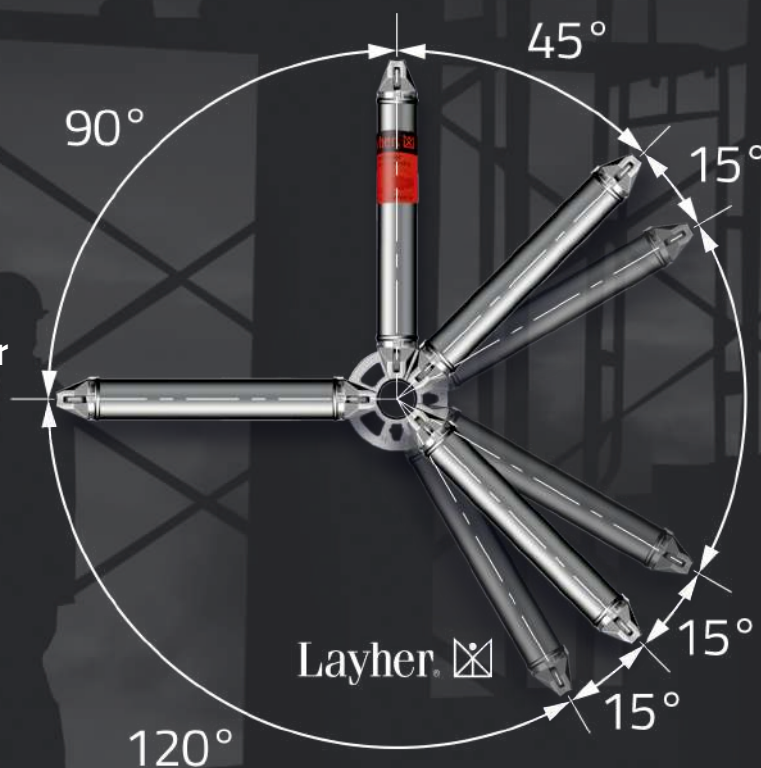

2021

2024

1965

Système Façadaciel
Façadalu

1985

Scènes et tribunes :
Système Évènementiel

1999

Invention d'une nouvelle génération de couverture :
Système Couvralu

2013

Révolution de l'échafaudage :
système «LightWeight»

2019

Nouvelle génération de poutres :
Système Flexbeam

2022

Le Twixbeam

LES ÉCHAFAUDAGES LAYHER

Une offre 360°

6 gammes d'échafaudages

- Échafaudage multidirectionnel
- Échafaudage à cadre
- Échafaudage pour l'événementiel
- Échafaudage roulant
- Échafaudage de protection
- + la gamme des accessoires

Une offre complète de services